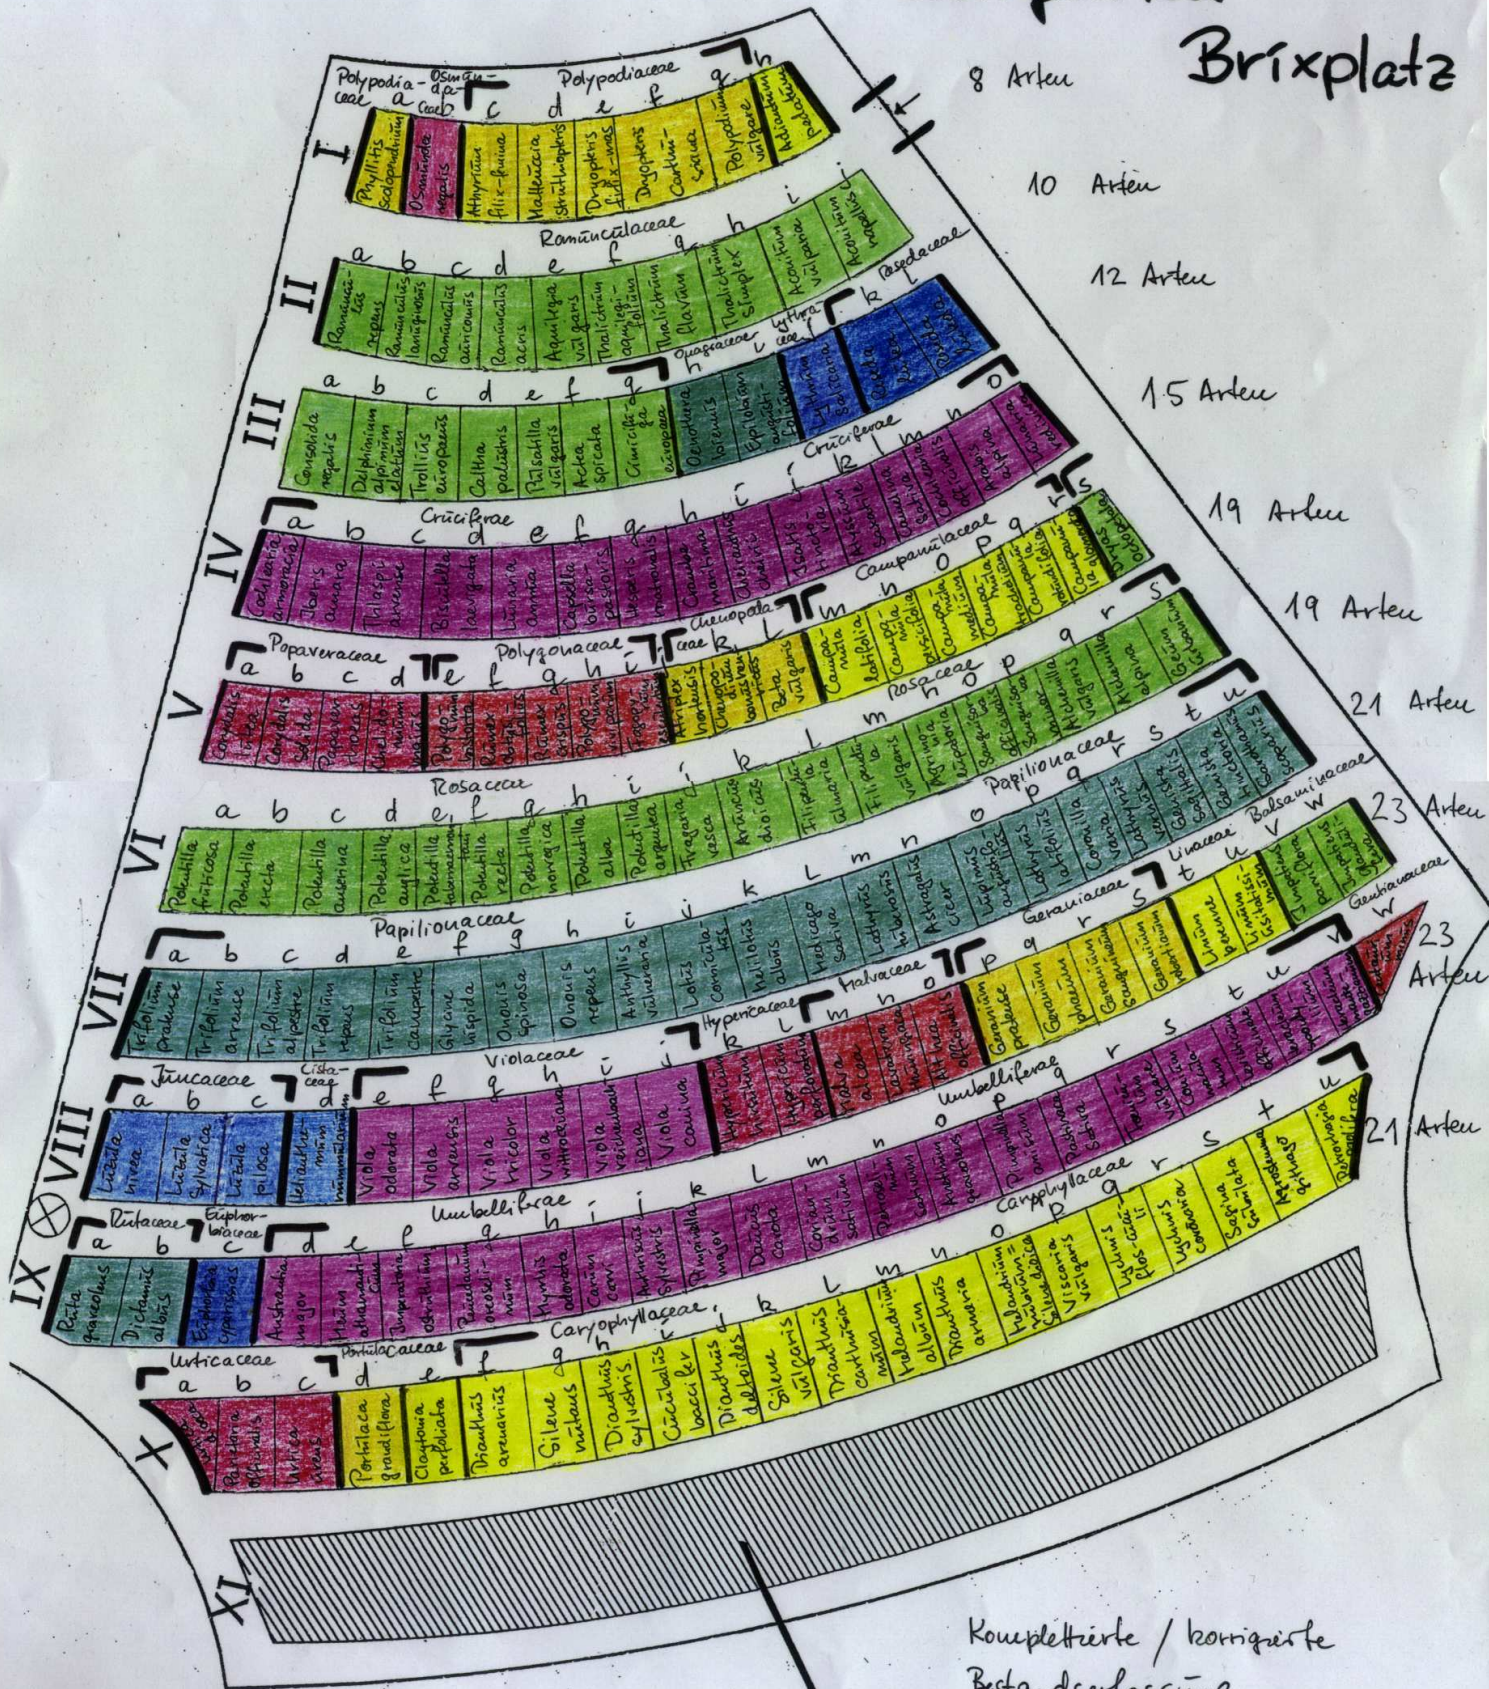

Westliches (Richtung
Staudenbeet Brixplatz)

Biologischer Lehrgarten

Brixplatz

168 Arten

Anzuchtbeet

Komplettierte / korrigierte
Bestandserfassung

durch die PARKINITIATIVE
BRIXPLATZ (DiB)

Zeitraum August - November 2003