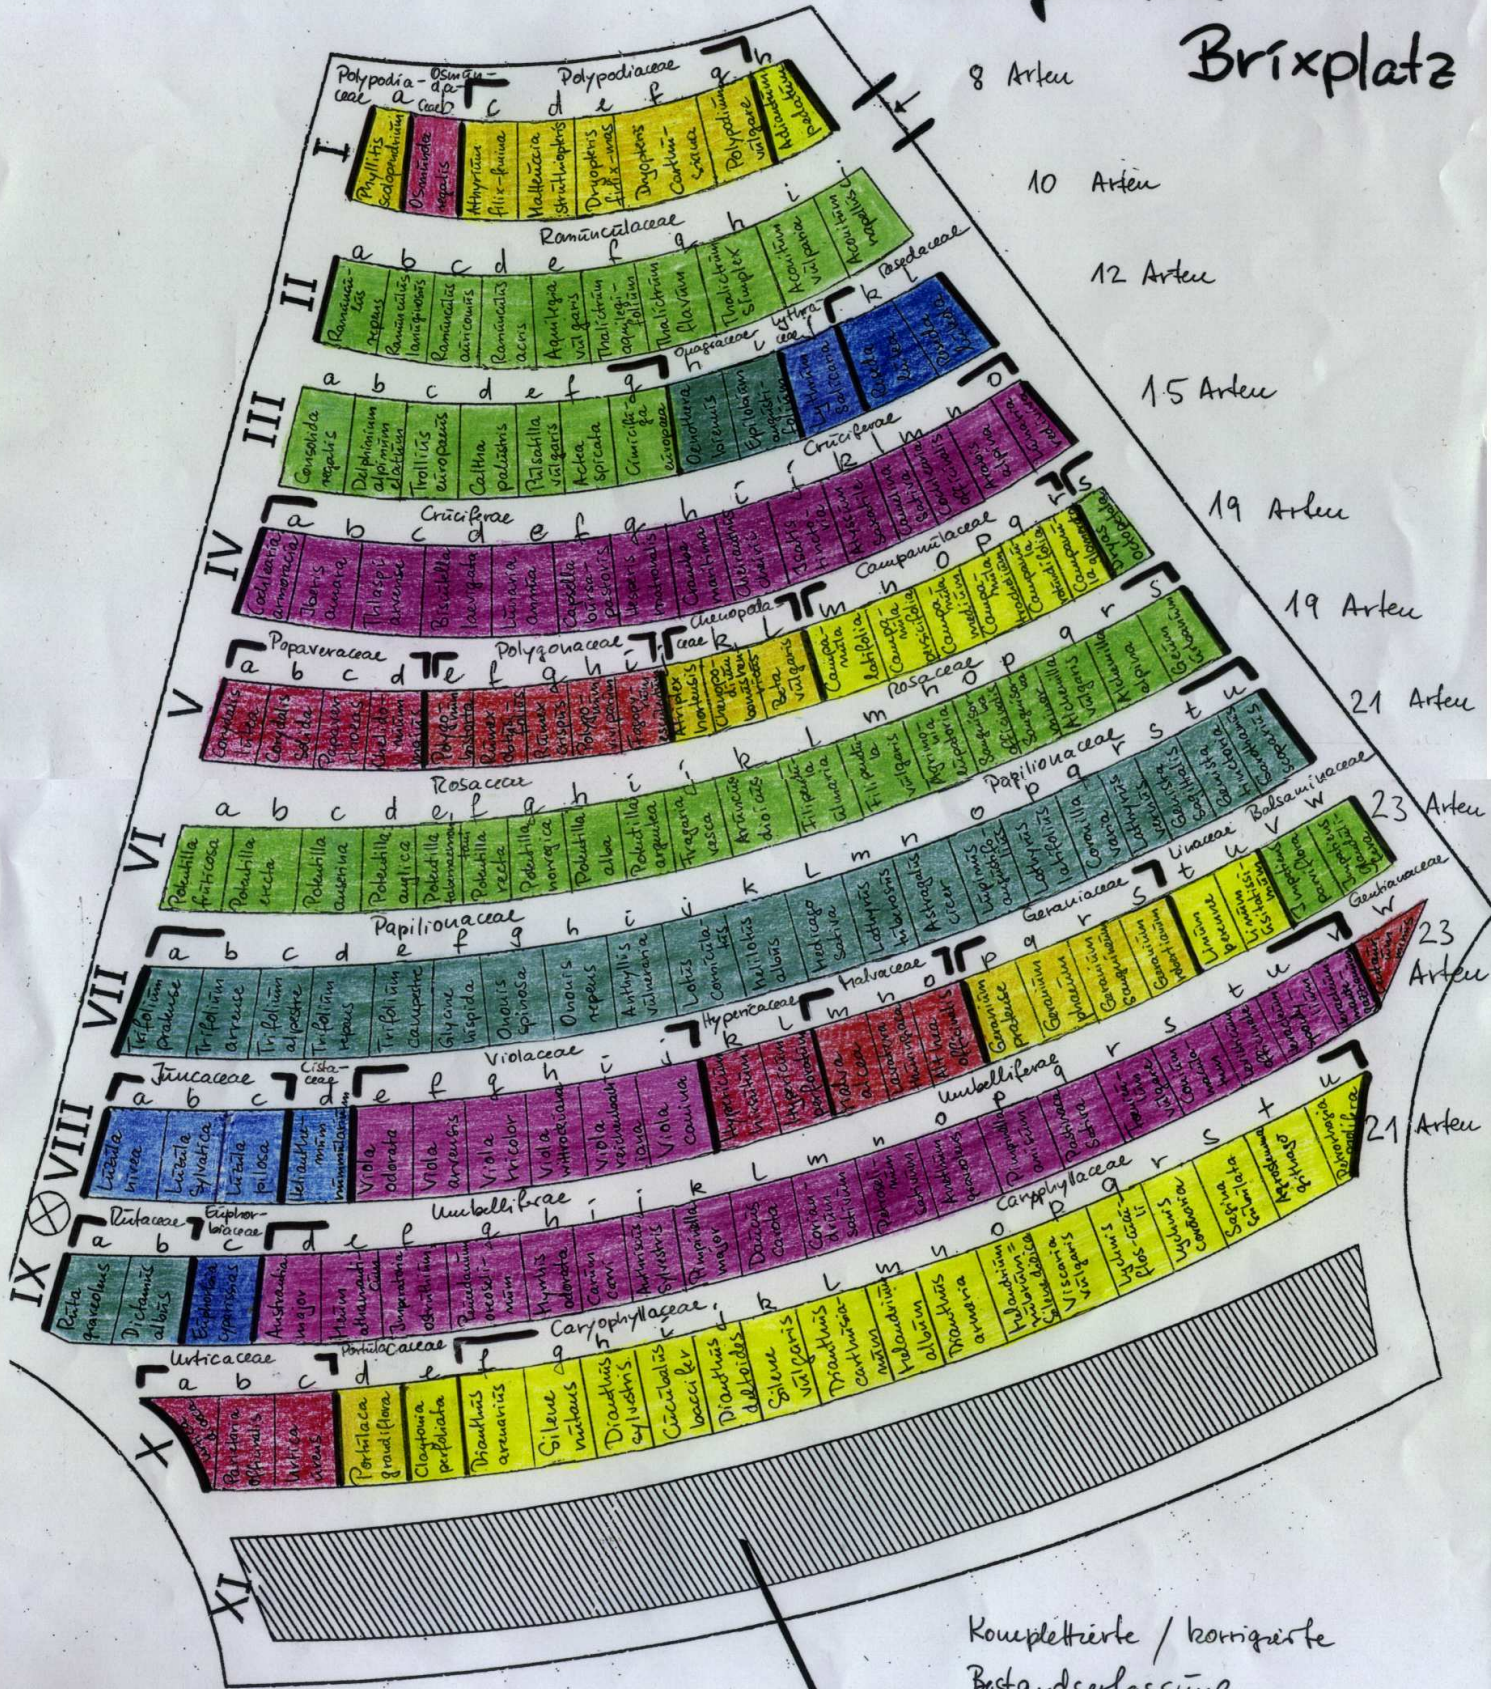

Westliches (Richtung
Staudenbeet Brixplatz)

Biologischer Lehrgarten

Brixplatz

168 Arten

Anzuchtbeet

Komplettierte / korrigierte
Bestandserfassung
durch die PARKINITIATIVE
BRIXPLATZ (DiB)
Zeitraum August - November 2003